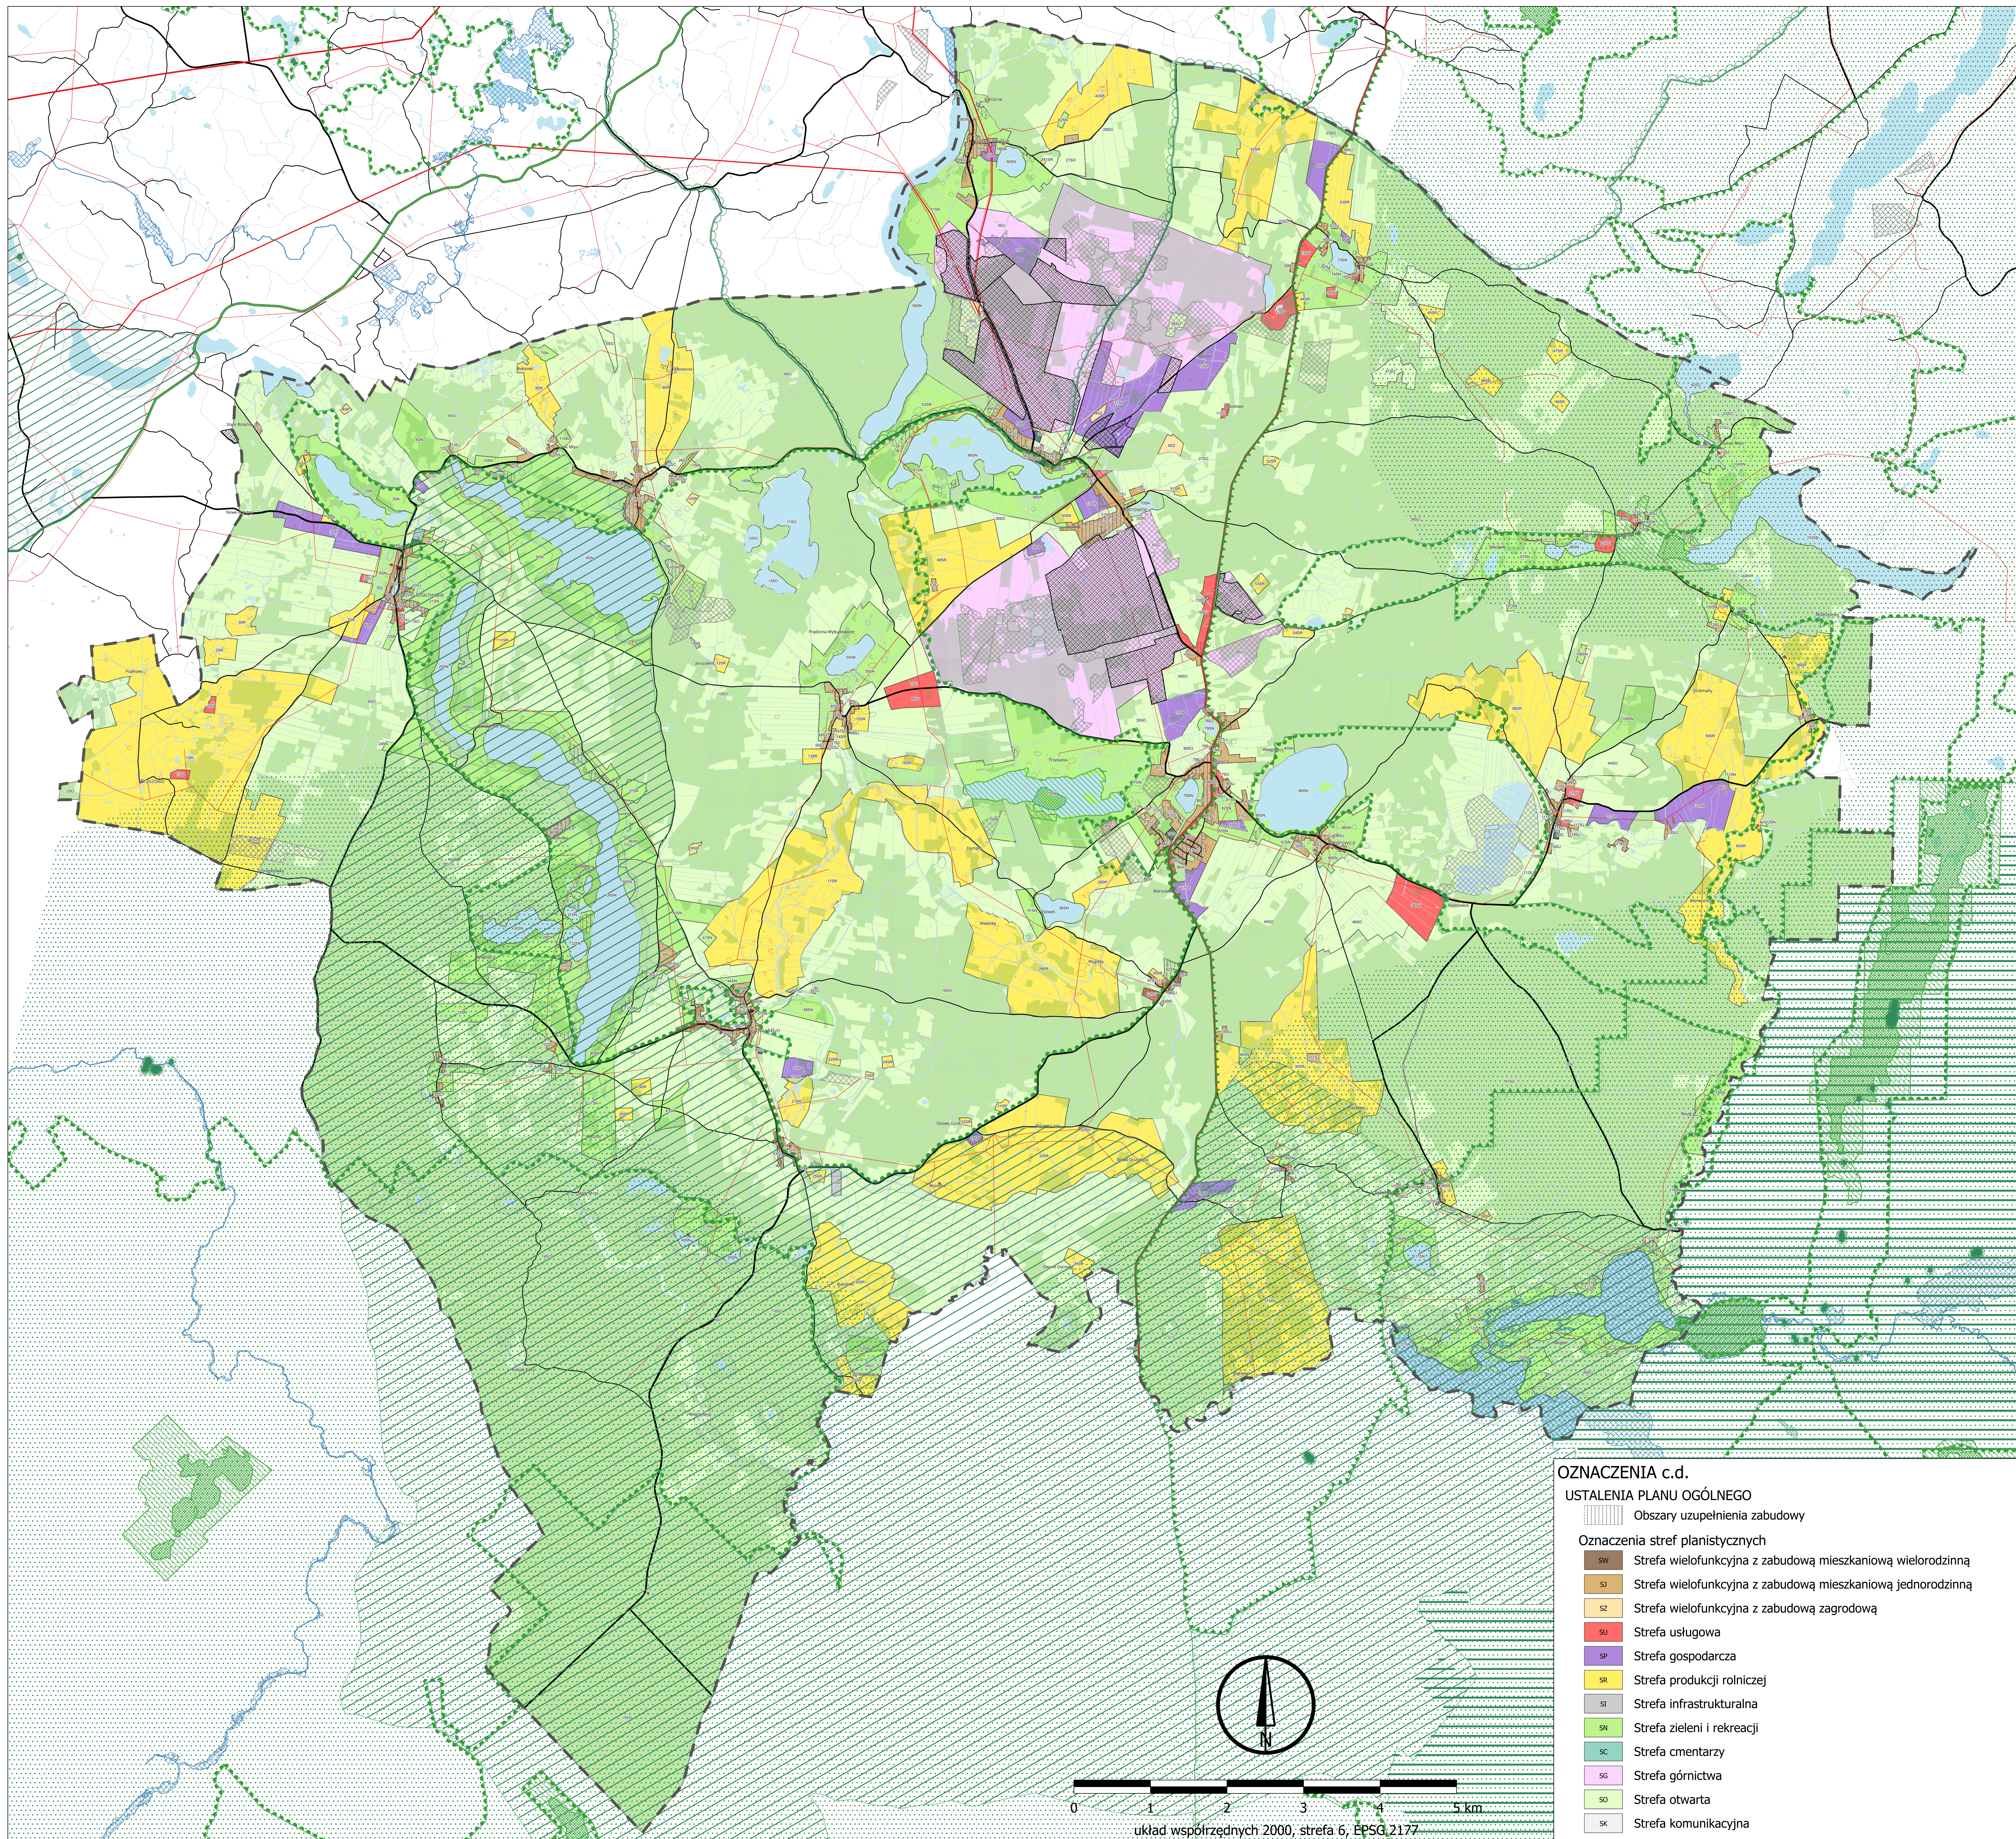

Plan ogólny gminy Lipnica - uzasadnienie

Rysunek planu ogólnego i uwarunkowania

- OZNACZENIA**
- GRANICE ADMINISTRACYJNE**
- Granica opracowania planu ogólnego
 - Granice działek ewidencyjnych
- ZAGOSPODAROWANIE TERENU**
- Zabudowa uwzględniona do wyznaczenia OUZ
 - Pozostała zabudowa
 - Rzeki i strumienie
 - Wody powierzchniowe
 - Grunty leśne
- OCHRONA PRZYRODY**
- Rezerwat przyrody
 - Otulina rezerwatu przyrody
 - Zaborski Park Krajobrazowy (poza obszarem gminy)
 - Otulina Parku Krajobrazowego "Dolina Słupi"
 - Obszar Chronionego Krajobrazu
 - Strefa 100 m od zbiorników wodnych w granicach Obszaru Chronionego Krajobrazu
 - Natura 2000 - Specjalne Obszary Ochrony Siedlisk
 - Natura 2000 - Obszar Specjalnej Ochrony Ptaków "Bory Tucholskie"
 - Natura 2000 - Obszary Specjalnej Ochrony Ptaków "Wielki Sandr Brdy"
 - Użytek ekologiczny (poza obszarem gminy)
 - Pomnik przyrody
 - Korytarze ekologiczne
- OCHRONA ZABYTKÓW**
- Stanowiska archeologiczne
 - Obszary ujęte w ewidencji zabytków
 - Obiekty ujęte w ewidencji zabytków
 - Obiekty ujęte w rejestrze zabytków
- OCHRONA WÓD**
- Obszary szczególnego zagrożenia powodzią o prawdopodobieństwie wystąpienia powodzi 10% - raz na 10 lat
 - Obszary szczególnego zagrożenia powodzią o prawdopodobieństwie wystąpienia powodzi 1% - raz na 100 lat
- GEOLOGIA**
- Tereny górnicze
 - Obszary górnicze
 - Udokumentowane złoża kopalin
- UKŁAD KOMUNIKACYJNY**
- Droga krajowa (poza obszarem gminy)
 - Droga wojewódzka
 - Droga powiatowa
 - Droga gminna
 - Droga wewnętrzna
- INFRASTRUKTURA TECHNICZNA**
- Linia elektroenergetyczna najwyższego napięcia (poza obszarem gminy)
 - Linia elektroenergetyczna wysokiego napięcia
 - Linia elektroenergetyczna średniego napięcia